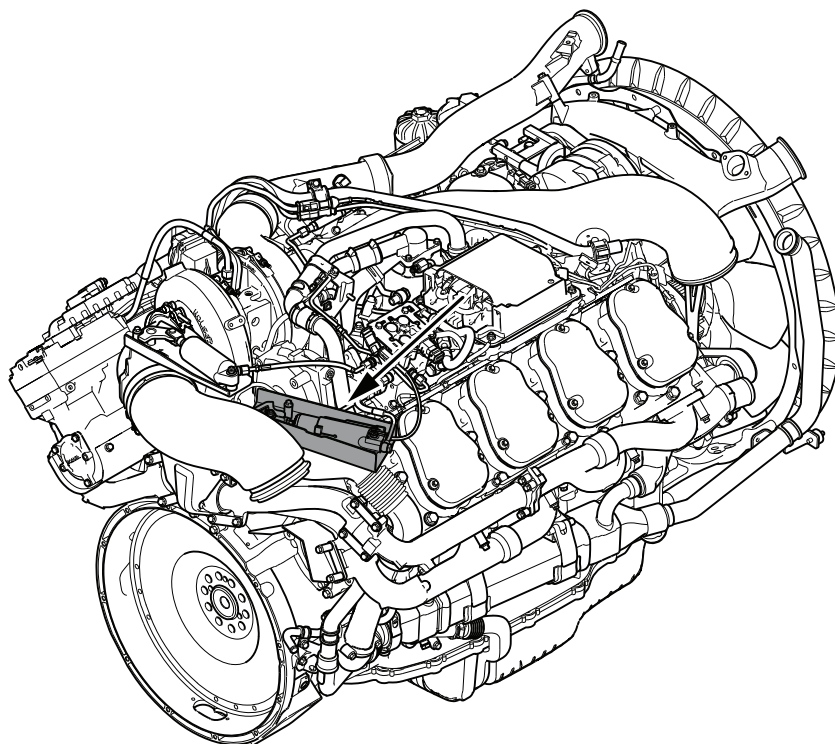

01-65 Válvula da EGR [XPI]

Local - Válvula da EGR, motores de 16 litros [XPI]

Local - Válvula da EGR, motores de 13 litros