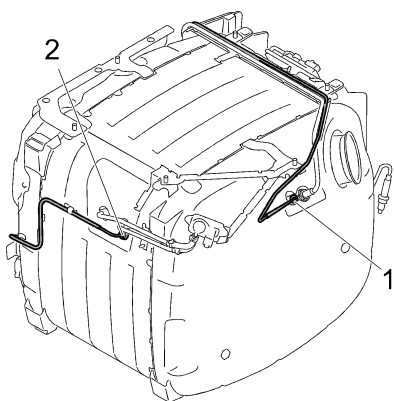

03-35 T158, Sensor de temperatura

Visão geral - Sensor de temperatura, silencioso compacto

316 658

Símbolo - Símbolo

332 841

Local - Sensor de temperatura, silencioso compacto [623 mm]

364 468

- 1: Sensor de temperatura acima do catalisador de oxidação
- 2: Sensor de temperatura abaixo do catalisador de oxidação
- 3: Sensor de temperatura abaixo do filtro de partículas

Local - Sensor de temperatura em caminhão com eixos dianteiros duplos, silencioso compacto [623 mm]

- 1: Sensor de temperatura acima do catalisador de oxidação
- 2: Sensor de temperatura abaixo do catalisador de oxidação
- 3: Sensor de temperatura abaixo do filtro de partículas