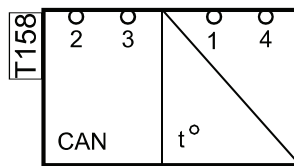

03-35 T158, Sensor de temperatura

Visão geral - Sensor de temperatura, silencioso compacto

316 658

Símbolo - Símbolo

332 841

Local - Sensor de temperatura, silencioso compacto [623 mm]

364 468

- 1: Sensor de temperatura acima do catalisador de oxidação
- 2: Sensor de temperatura abaixo do catalisador de oxidação
- 3: Sensor de temperatura abaixo do filtro de partículas

Local - Sensor de temperatura em caminhão com eixos dianteiros duplos, silencioso compacto [623 mm]

- 1: Sensor de temperatura acima do catalisador de oxidação
- 2: Sensor de temperatura abaixo do catalisador de oxidação
- 3: Sensor de temperatura abaixo do filtro de partículas