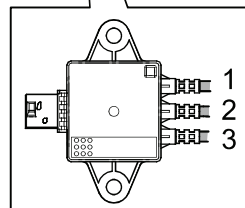

03-35 T158, Sensor de temperatura

Visão geral - Sensor de temperatura, silencioso compacto

316 658

Símbolo - Símbolo

332 841

Local - Sensor de temperatura, silencioso compacto [623 mm]

364 468

- 1: Sensor de temperatura acima do catalisador de oxidação
- 2: Sensor de temperatura abaixo do catalisador de oxidação
- 3: Sensor de temperatura abaixo do filtro de partículas

Local - Sensor de temperatura em caminhão com eixos dianteiros duplos, silencioso compacto [623 mm]

- 1: Sensor de temperatura acima do catalisador de oxidação
- 2: Sensor de temperatura abaixo do catalisador de oxidação
- 3: Sensor de temperatura abaixo do filtro de partículas