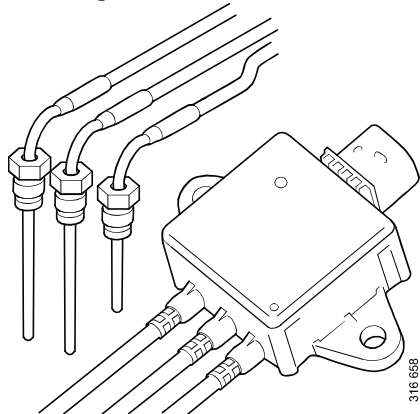

03-35 T158, Sensor de temperatura

Visão geral - Sensor de temperatura, silencioso compacto

316 658

Símbolo - Símbolo

332 841

Local - Sensor de temperatura, silencioso compacto [623 mm]

364 468

- 1: Sensor de temperatura acima do catalisador de oxidação
- 2: Sensor de temperatura abaixo do catalisador de oxidação
- 3: Sensor de temperatura abaixo do filtro de partículas

Local - Sensor de temperatura em caminhão com eixos dianteiros duplos, silencioso compacto [623 mm]

- 1: Sensor de temperatura acima do catalisador de oxidação
- 2: Sensor de temperatura abaixo do catalisador de oxidação
- 3: Sensor de temperatura abaixo do filtro de partículas

Local - Sensor de temperatura, silencioso compacto [900 mm]

- 1: Sensor de temperatura abaixo do catalisador de oxidação
- 2: Sensor de temperatura acima do catalisador de oxidação
- 3: Sensor de temperatura abaixo do filtro de partículas