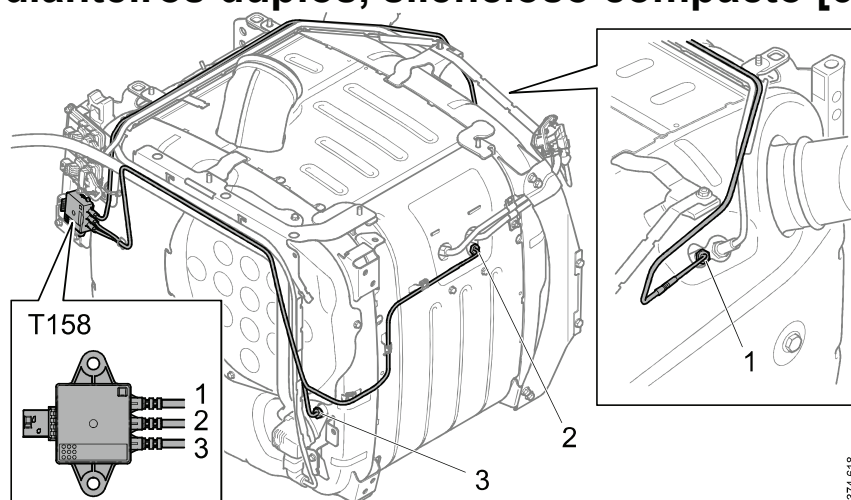

03-35 T158, Sensor de temperatura

Visão geral - Sensor de temperatura, silencioso compacto

316 658

Símbolo - Símbolo

332 841

Local - Sensor de temperatura, silencioso compacto [623 mm]

364 468

- 1: Sensor de temperatura acima do catalisador de oxidação
- 2: Sensor de temperatura abaixo do catalisador de oxidação
- 3: Sensor de temperatura abaixo do filtro de partículas

Local - Sensor de temperatura em caminhão com eixos dianteiros duplos, silencioso compacto [623 mm]

- 1: Sensor de temperatura acima do catalisador de oxidação
- 2: Sensor de temperatura abaixo do catalisador de oxidação
- 3: Sensor de temperatura abaixo do filtro de partículas