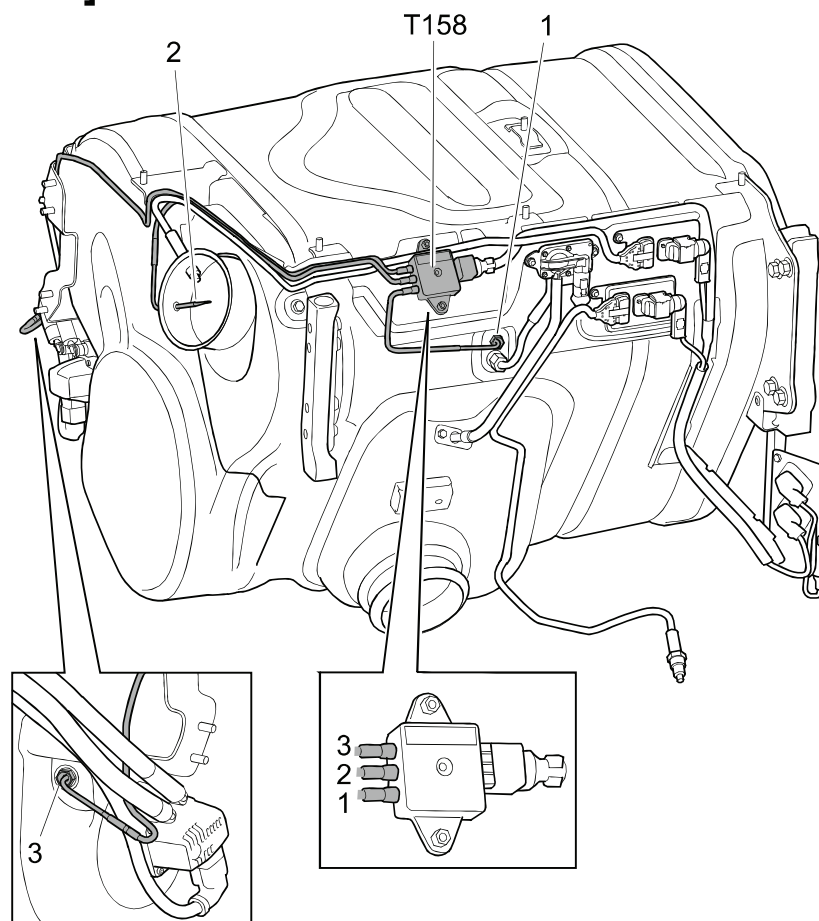

03-35 T158, Sensor de temperatura

Visão geral - Sensor de temperatura, silencioso compacto

316 658

Símbolo - Símbolo

332 841

Local - Sensor de temperatura, silencioso compacto [623 mm]

364 468

- 1: Sensor de temperatura acima do catalisador de oxidação
- 2: Sensor de temperatura abaixo do catalisador de oxidação
- 3: Sensor de temperatura abaixo do filtro de partículas

Local - Sensor de temperatura em caminhão com eixos dianteiros duplos, silencioso compacto [623 mm]

- 1: Sensor de temperatura acima do catalisador de oxidação
- 2: Sensor de temperatura abaixo do catalisador de oxidação
- 3: Sensor de temperatura abaixo do filtro de partículas

Local - Sensor de temperatura, silencioso compacto [900 mm]

- 1: Sensor de temperatura abaixo do catalisador de oxidação
- 2: Sensor de temperatura acima do catalisador de oxidação
- 3: Sensor de temperatura abaixo do filtro de partículas