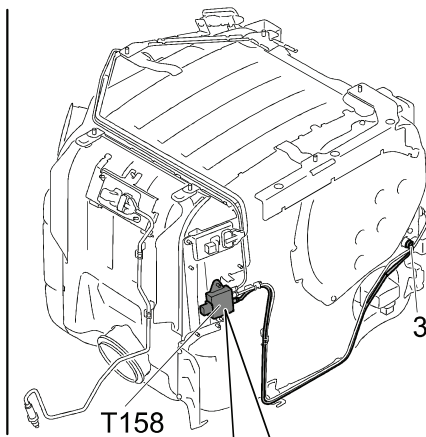

03-35 T158, Sensor de temperatura

Visão geral - Sensor de temperatura, silencioso compacto

316 658

Símbolo - Símbolo

332 841

Local - Sensor de temperatura, silencioso compacto [623 mm]

364 468

- 1: Sensor de temperatura acima do catalisador de oxidação
- 2: Sensor de temperatura abaixo do catalisador de oxidação
- 3: Sensor de temperatura abaixo do filtro de partículas

Local - Sensor de temperatura em caminhão com eixos dianteiros duplos, silencioso compacto [623 mm]

- 1: Sensor de temperatura acima do catalisador de oxidação
- 2: Sensor de temperatura abaixo do catalisador de oxidação
- 3: Sensor de temperatura abaixo do filtro de partículas