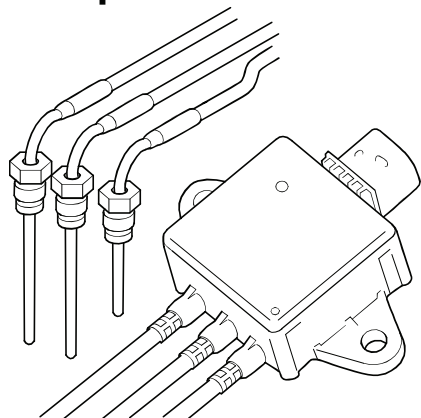

## 03-35 T158, Sensor de temperatura

### Visão geral - Sensor de temperatura, silencioso compacto

**Símbolo - Símbolo**

### Local - Sensor de temperatura, silencioso compacto [623 mm]

- 1: Sensor de temperatura acima do catalisador de oxidação
- 2: Sensor de temperatura abaixo do catalisador de oxidação
- 3: Sensor de temperatura abaixo do filtro de partículas

## Local - Sensor de temperatura em caminhão com eixos dianteiros duplos, silencioso compacto [623 mm]

- 1: Sensor de temperatura acima do catalisador de oxidação
- 2: Sensor de temperatura abaixo do catalisador de oxidação
- 3: Sensor de temperatura abaixo do filtro de partículas