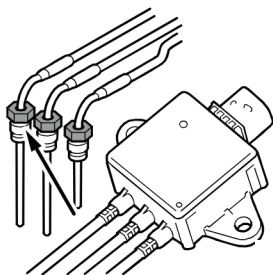

03-35 T158, Sensor de temperatura

Momento de aperto - T158

Componente

Momento de aperto

Sensor de temperatura dos gases de escape

30 Nm
